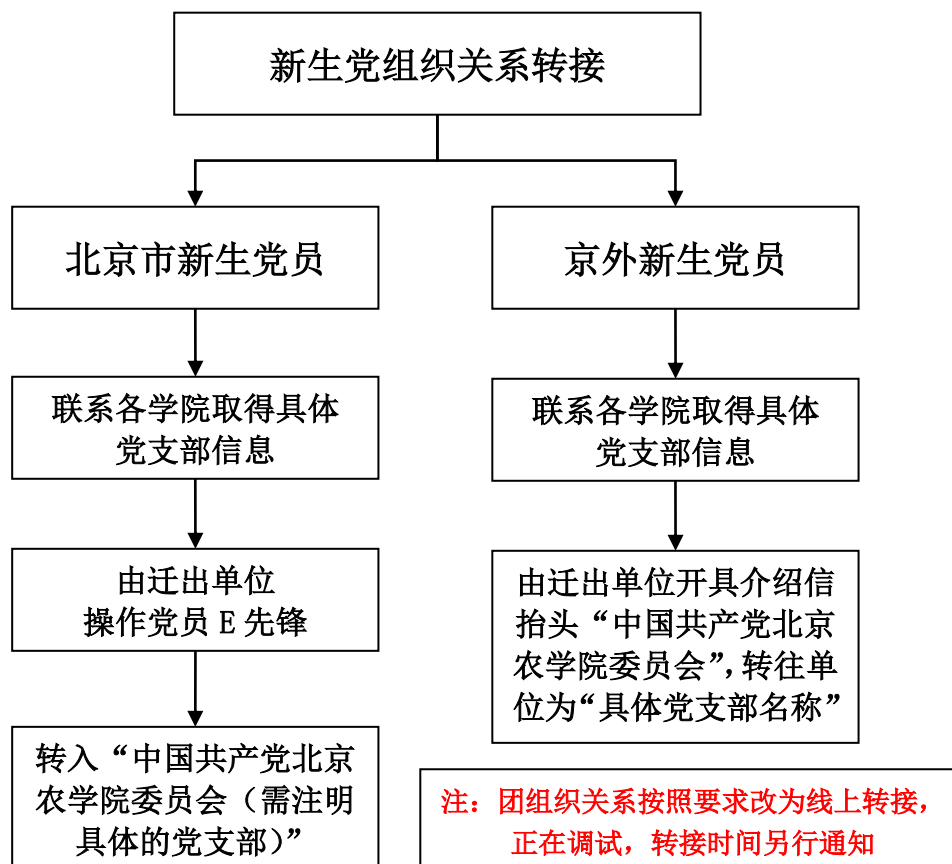

北京农学院 2020 级研究生入学手续办理流程图

一、调档

二、组织关系转接

三、户口迁移