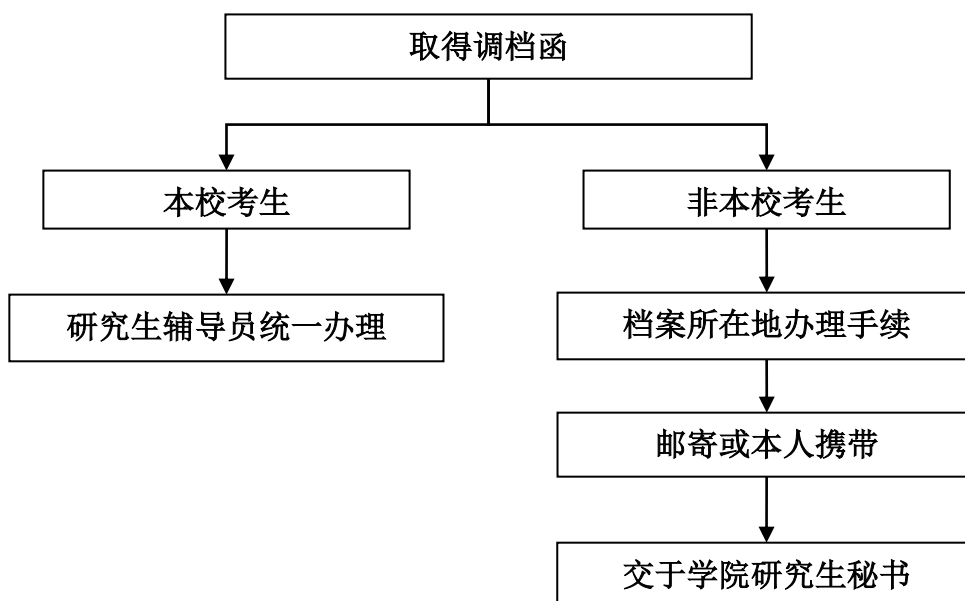

北京农学院 2020 级研究生入学手续办理流程图

一、调档

二、组织关系转接

三、户口迁移